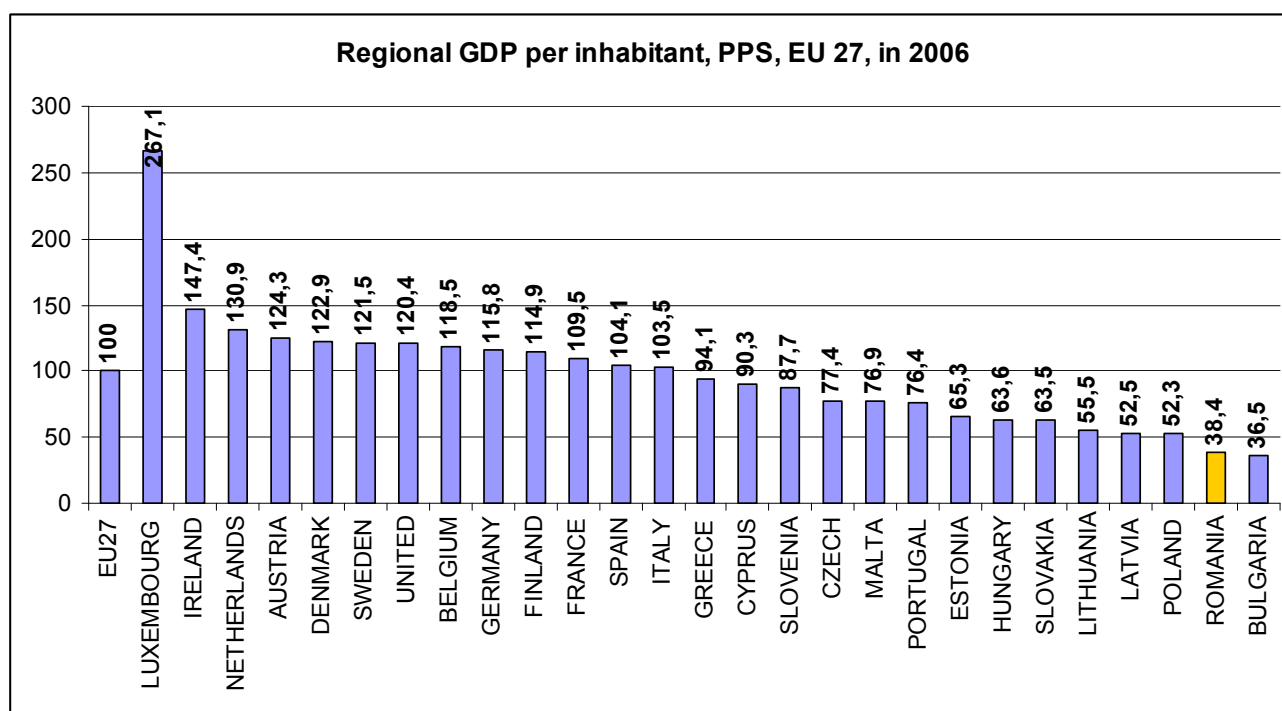

PIB regional per locuitor, în EU27, în 2006

Country	PIB milioane Euro	PIB per locuitor, Euro	PIB milioane, PPS*	PIB per locuitor, PPS	PIB per locuitor, PPS, EU27=100
EU27	11 671 360	23 600	11 671 360	23 600	100
LUXEMBOURG	33 921	71 800	29 825	63 100	267,1
IRELAND	177 286	41 700	148 122	34 800	147,4
NETHERLANDS	539 929	33 000	505 466	30 900	130,9
AUSTRIA	257 295	31 100	243 272	29 400	124,3
DENMARK	218 341	40 200	157 946	29 100	122,9
SWEDEN	313 450	34 500	260 663	28 700	121,5
UNITED KINGDOM	1 938 979	32 000	1 723 008	28 400	120,4
BELGIUM	318 223	30 200	295 186	28 000	118,5
GERMANY	2 321 500	28 200	2 253 050	27 400	115,8
FINLAND	167 009	31 700	142 936	27 100	114,9
FRANCE	1 807 462	28 600	1 634 946	25 900	109,5
SPAIN	982 303	22 300	1 083 747	24 600	104,1
ITALY	1 479 981	25 100	1 441 478	24 500	103,5
GREECE	213 207	19 100	247 984	22 200	94,1
CYPRUS	14 673	19 000	16 482	21 300	90,3
SLOVENIA	31 014	15 400	41 596	20 700	87,7
CZECH REPUBLIC	113 459	11 100	187 871	18 300	77,4
MALTA	5 101	12 600	7 372	18 200	76,9
PORTUGAL	155 446	14 700	190 957	18 000	76,4
ESTONIA	13 104	9 700	20 746	15 400	65,3
HUNGARY	90 007	8 900	151 277	15 000	63,6
SLOVAKIA	44 567	8 300	80 930	15 000	63,5
LITHUANIA	23 978	7 100	44 538	13 100	55,5
LATVIA	16 047	7 000	28 409	12 400	52,5
POLAND	272 089	7 100	471 484	12 400	52,3
ROMANIA	97 751	4 500	195 620	9 100	38,4
BULGARIA	25 238	3 300	66 447	8 600	36,5

* PPS = standardul puterii de cumpărare